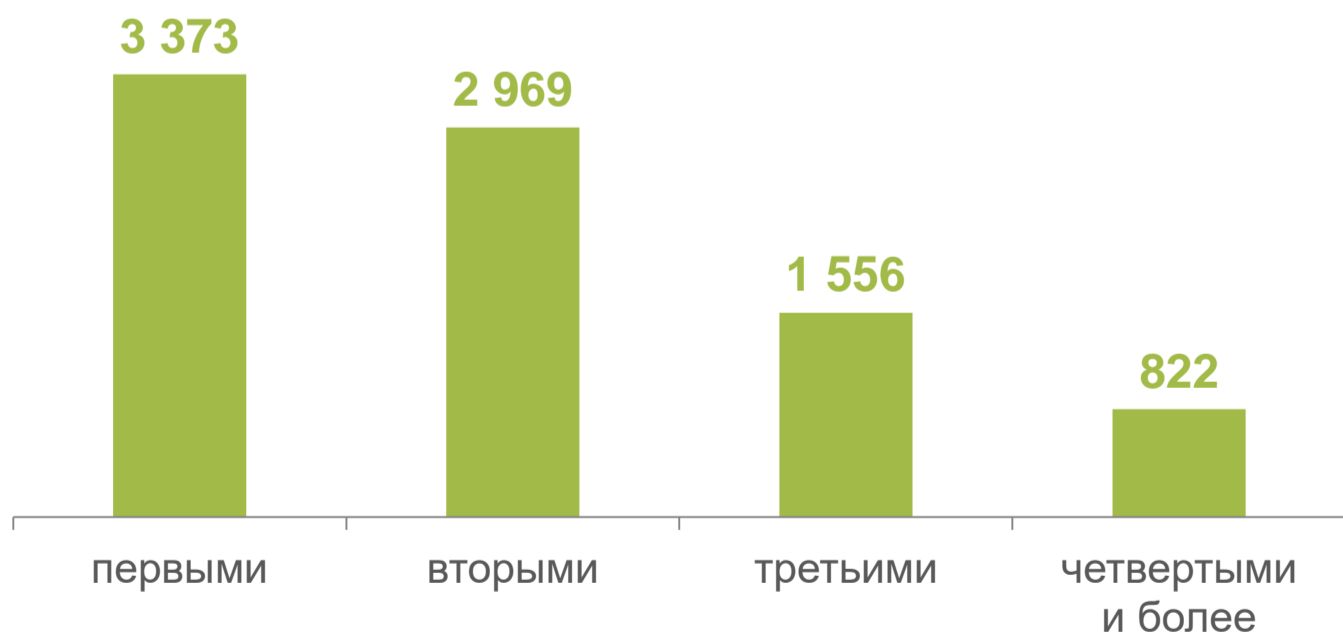

на 1 января 2023 года, тыс. человек

Всего **560,8** женщин

из них

 **402,9** городские

 **157,9** сельские

Численность женщин

Средний возраст женщин  
**42 года**

Родилось детей

в процентах

Возраст матери

в процентах

Родившихся по очередности

Число родов