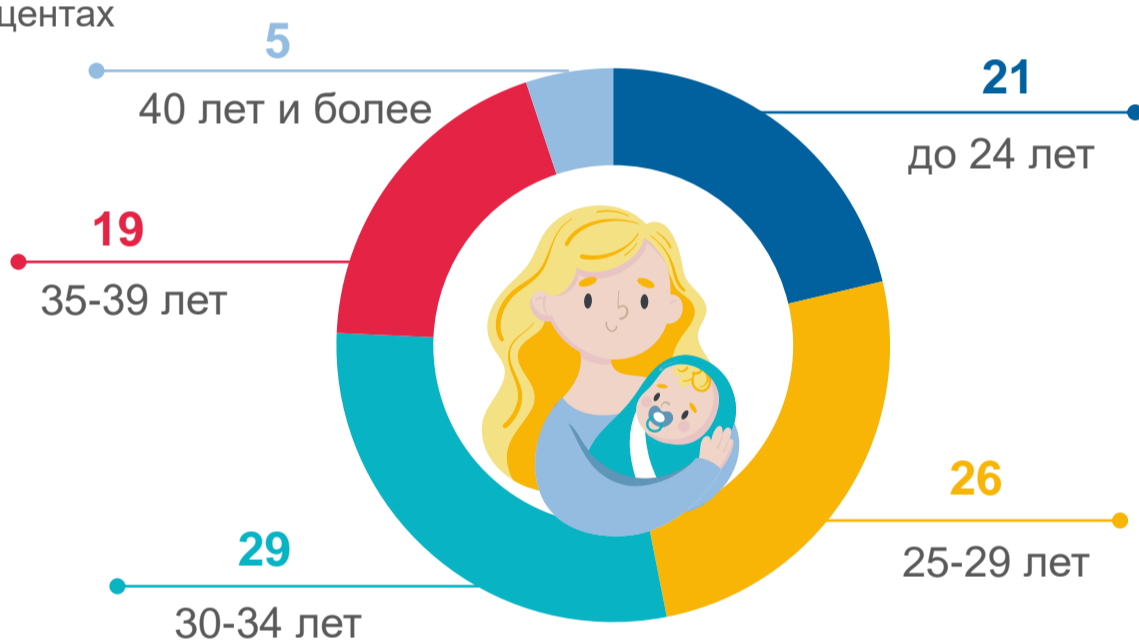

на 1 января 2023 года, тыс. человек

Всего **560,8** женщин

из них

 **402,9** городские

 **157,9** сельские

Численность женщин

Средний возраст женщин  
**42 года**

Родилось детей

в процентах

Возраст матери

в процентах

Родившихся по очередности

Число родов